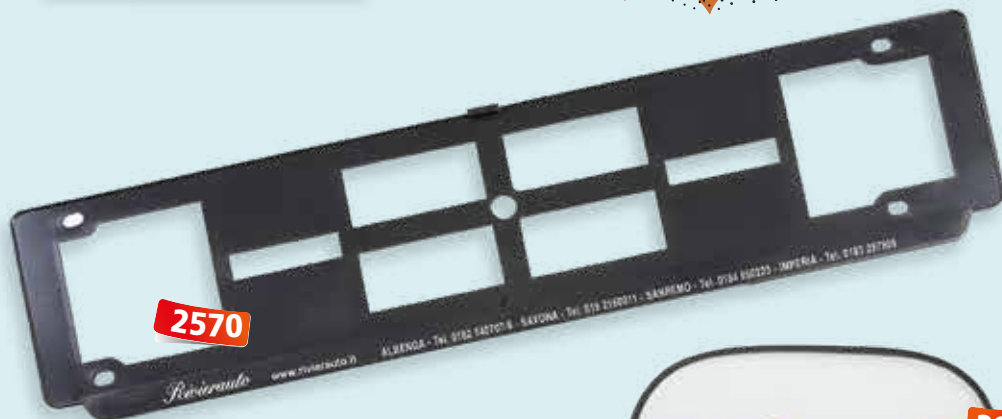

2570

PREZZO CON STAMPA		
250pz	100pz	50pz
€ 3,30	€ 3,85	€ 4,20

PREZZO CON STAMPA		
1000pz	500pz	250pz
€ 1,00	€ 1,05	€ 1,20